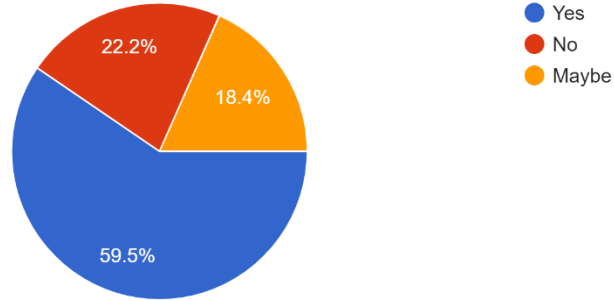

HINGALGANJ MAHAVIDYALAYA
Internal Quality Assurance Cell
STUDENT FEEDBACK ANALYSIS 2021

Do your teachers take extra classes or remedial classes to help weaker students? (আপনার টিচারেরা কি দুর্বল ছাত্রছাত্রীদের জন্য এক্সট্রা ক্লাস নেন?)

158 responses