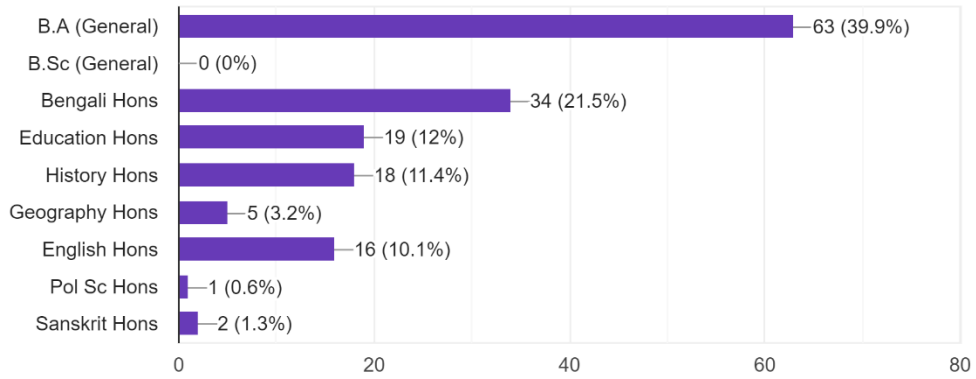

HINGALGANJ MAHAVIDYALAYA
Internal Quality Assurance Cell
STUDENT FEEDBACK ANALYSIS 2021

Subject of Study (কি নিয়ে পড়াশোনা করছেন?)

158 responses