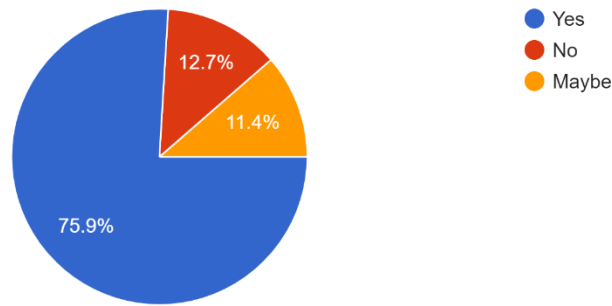

Does your syllabus cover latest topics in the subject? (আপনার সিলেবাসে কি নতুন টপিক রাখা হয়?)

158 responses