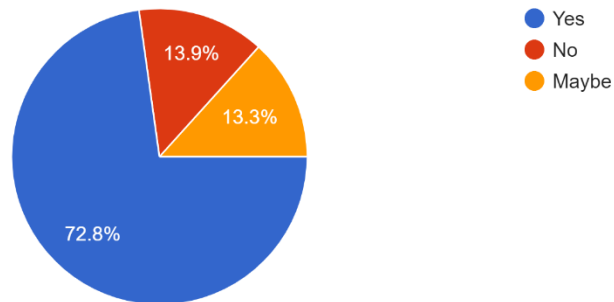

Is there any scope of Field Study, Practicals or Excursion in your Syllabus? (সিলেবাসে কি ফিল্ড-স্টাডি, প্র্যাকটিকাল অথবা এক্সকারশানের সুযোগ আছে?)

158 responses