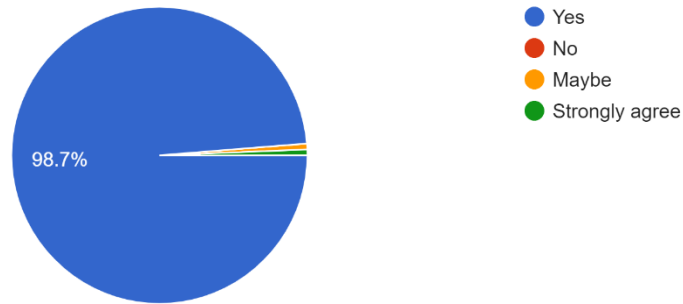

Is the Internal Examination System transparent and systematic? (কলেজের ইন্টার্নাল পরীক্ষা কি সঠিক ও স্বচ্ছভাবে হয়?)

158 responses