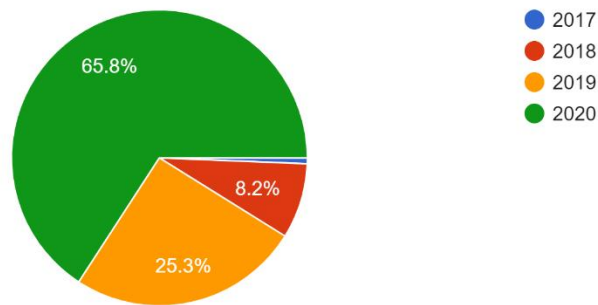

Year of Registration (রেজিস্ট্রেশনের বছর?)

158 responses

**HINGALGANJ MAHAVIDYALAYA**  
**Internal Quality Assurance Cell**  
**STUDENT FEEDBACK ANALYSIS 2021**

Subject of Study (কি নিয়ে পড়াশোনা করছেন?)